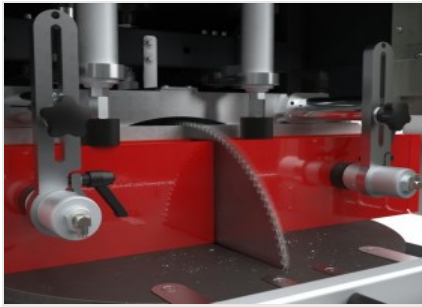

SCA Mini P 400

Unterflursägen

Unterflursäge, Zufuhrseite links für 15°-Gehrungen links bis 15°-Gehrungen rechts und Zwischengehrungen.
Sägeblattdurchmesser von 400 mm. Erhältlich mit pneumatischem Sägeblattvorschub.

Schneidbereich

Der robuste Auflagetisch ermöglicht in Kombination mit dem Materialqueranschlag die optimale Positionierung des Werkstücks und gewährleistet erhebliche Präzision des gesägten Querschnitts.

Steuerung

Dank des Bedienpults ist der Gebrauch der Maschine einfach und intuitiv. Der handliche Hebel mit Skala ermöglicht die schnelle Winkelpositionierung des Sägeblatts. Ein weiteres Verstellsystem ermöglicht hingegen die Einstellung des Spanndrucks und der Geschwindigkeit beim Ausfahren des Sägeblatts.

Späneaufangkasten

Dank eines praktischen Späneaufangkastens können die Bearbeitungsabfälle wirksam aufgesammelt werden. Maschine und Bearbeitungsbereich bleiben somit sauber.

Spanneinrichtungen

Dank der angewandten technischen Lösungen gewährleisten die horizontalen und vertikalen Spanneinrichtungen gleichzeitig extreme Stabilität beim Einspannen des Werkstücks und schnelles Umspannen. Aufgrund dieser Besonderheiten kann diese Maschine im Fenster- und Türenbau eingesetzt werden.