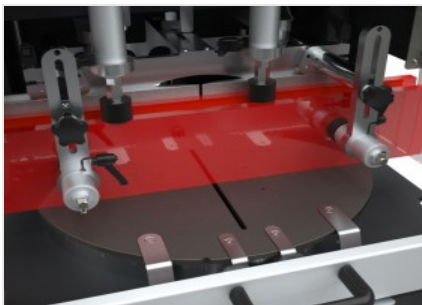

SCA Mini P 400

Unterflursägen

Unterflursäge, Zufuhrseite links für 15°-Gehrungen links bis 15°-Gehrungen rechts und Zwischengehrungen.
Sägeblattdurchmesser von 400 mm. Erhältlich mit pneumatischem Sägeblattvorschub.

Schneidbereich

Der robuste Auflagetisch ermöglicht in Kombination mit dem Materialqueranschlag die optimale Positionierung des Werkstücks und gewährleistet erhebliche Präzision des gesägten Querschnitts.

Steuerung

Dank des Bedienpults ist der Gebrauch der Maschine einfach und intuitiv. Der handliche Hebel mit Skala ermöglicht die schnelle Winkelpositionierung des Sägeblatts. Ein weiteres Verstellsystem ermöglicht hingegen die Einstellung des Spanndrucks und der Geschwindigkeit beim Ausfahren des Sägeblatts.

Späneaufangkasten

Dank eines praktischen Späneaufangkastens können die Bearbeitungsabfälle wirksam aufgesammelt werden. Maschine und Bearbeitungsbereich bleiben somit sauber.

Spanneinrichtungen

Dank der angewandten technischen Lösungen gewährleisten die horizontalen und vertikalen Spanneinrichtungen gleichzeitig extreme Stabilität beim Einspannen des Werkstücks und schnelles Umspannen. Aufgrund dieser Besonderheiten kann diese Maschine im Fenster- und Türenbau eingesetzt werden.