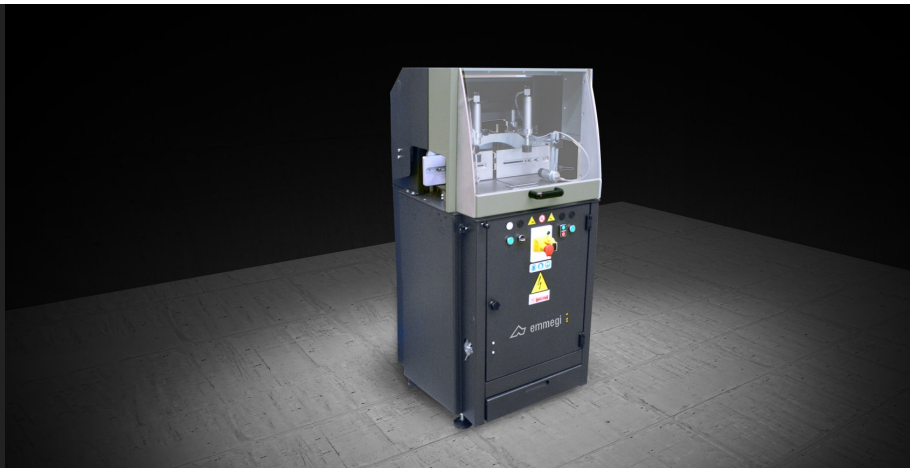

SCA Mini P 400

Unterflursägen

Unterflursäge, Zufuhrseite links für 15°-Gehrungen links bis 15°-Gehrungen rechts und Zwischengehrungen.
Sägeblattdurchmesser von 400 mm. Erhältlich mit pneumatischem Sägeblattvorschub.

Schneidbereich

Der robuste Auflagetisch ermöglicht in Kombination mit dem Materialqueranschlag die optimale Positionierung des Werkstücks und gewährleistet erhebliche Präzision des gesägten Querschnitts.

Steuerung

Dank des Bedienpults ist der Gebrauch der Maschine einfach und intuitiv. Der handliche Hebel mit Skala ermöglicht die schnelle Winkelpositionierung des Sägeblatts. Ein weiteres Verstellsystem ermöglicht hingegen die Einstellung des Spanndrucks und der Geschwindigkeit beim Ausfahren des Sägeblatts.

Späneaufangkasten

Dank eines praktischen Späneaufangkastens können die Bearbeitungsabfälle wirksam aufgesammelt werden. Maschine und Bearbeitungsbereich bleiben somit sauber.

Spanneinrichtungen

Dank der angewandten technischen Lösungen gewährleisten die horizontalen und vertikalen Spanneinrichtungen gleichzeitig extreme Stabilität beim Einspannen des Werkstücks und schnelles Umspannen. Aufgrund dieser Besonderheiten kann diese Maschine im Fenster- und Türenbau eingesetzt werden.