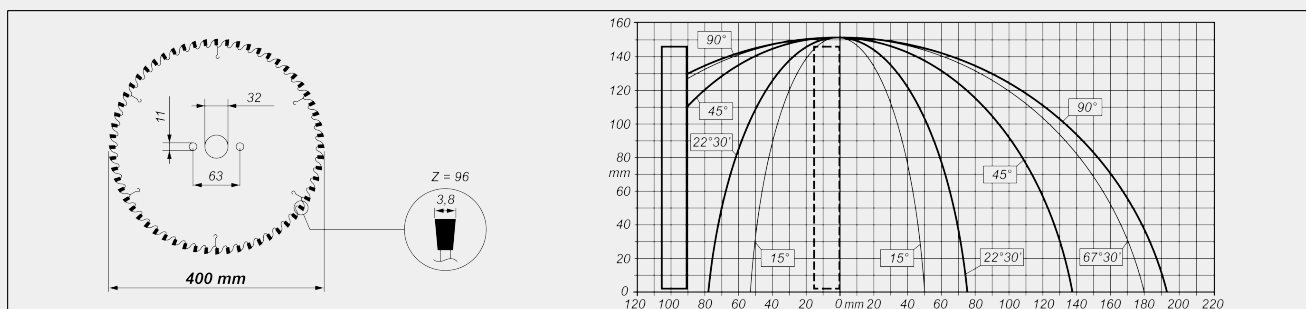

SCA MINI P 400 / UNTERFLURSÄGEN

SÄGEBLATT

Hartmetall-Sägeblatt (mm)

Ø = 400

SÄGEBLATTVORSCHUB

Pneumatisch

SCHNITTDIAGRAMM

NEIGUNG DES SÄGEAGGREGATS