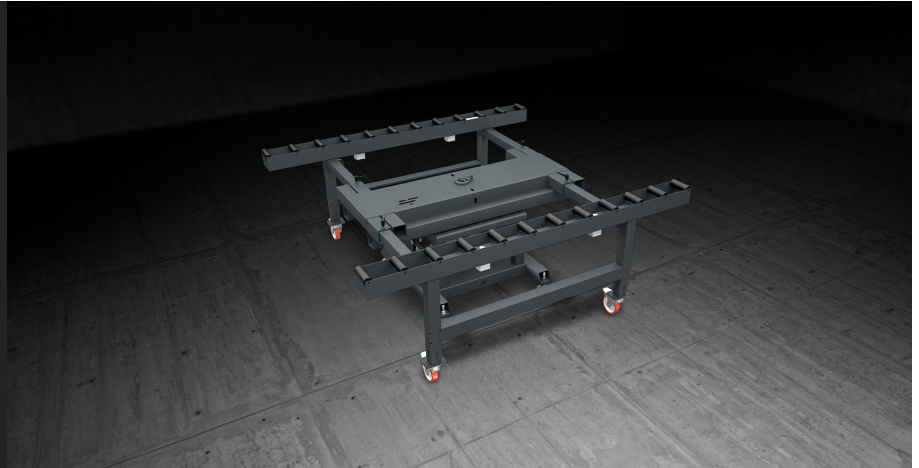

## **SPIN BENCH**

Bancos para el  
ensamblado manual

Banco modular para el ensamblaje y el desplazamiento en línea de módulos de fachadas. Se suministra con dos bases de rodillos recubiertos de PVC blando. La distancia entre las dos bases puede regularse en función de las dimensiones de la carpintería. Un sistema, que se acciona neumáticamente, permite bloquear los rodillos durante las fases de trabajo. El banco puede girar a 360° para facilitar las operaciones de ensamblaje y sellado del módulo. La posición angular se bloquea mediante mando neumático.

### Rotación

El banco completo puede rotar 360° alrededor de la estructura central para facilitar las operaciones de montaje y sellado de la celda. La posición angular se bloquea con un mando neumático, mediante válvula manual.

### Extensión

SPIN BENCH puede extenderse de 1.000 mm a 2.500 mm. Una vez determinada la posición de las filas, algunas manillas de bloqueo permiten fijar la mesa de rodillos en posición, garantizando una gran versatilidad.

### Superficie de rodillos

El apoyo de las celdas de fachada tiene lugar en filas de rodillos de 160 mm de ancho, recubiertas con una funda de PVC blando, lo que reduce al mínimo el esfuerzo para el operador.