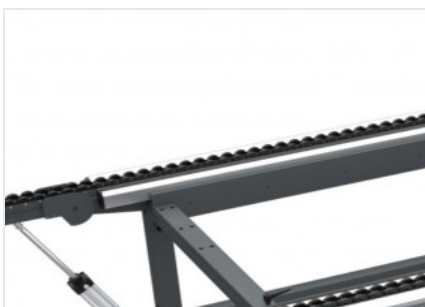

# **MODULE BENCH**

Bancs d'assemblage  
manuel

Table modulaire extensible de grandes dimensions conçue pour le montage de menuiseries et de cadres de murs-rideaux. Equipée de 3 surfaces de travail distinctes: l'une en PVC souple pour les opérations de montage, l'une en PVC dur antifriction pour la rotation et un chemin d'amenage pour le déplacement en ligne.

### Plan escamotable

Actionnable par un bouton et recouvert de rouleaux, le plan escamotable permet de raccorder le banc à la ligne de production et peut être basculé afin de ne pas gêner les mouvements de l'opérateur pendant les opérations de montage.

### Extension

Module Bench peut s'étendre de 1 300 mm à 2 500 mm et peut être réglé dans n'importe quelle position au moyen d'un levier de serrage, ce qui lui confère une grande polyvalence. Il est également possible de positionner manuellement la traverse centrale pour l'usinage de petits cadres.

### Table à rouleaux

Le plan à rouleaux permet de transférer l'huissérie le long de la ligne d'assemblage avec un minimum d'effort de la part de l'opérateur.