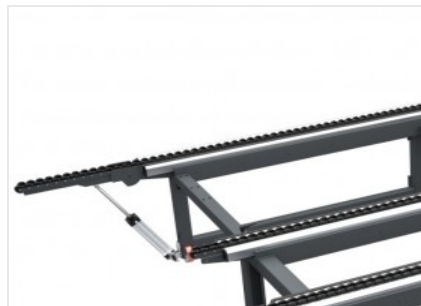

MODULE BENCH

Bancs d'assemblage
manuel

Table modulaire extensible de grandes dimensions conçue pour le montage de menuiseries et de cadres de murs-rideaux. Equipée de 3 surfaces de travail distinctes: l'une en PVC souple pour les opérations de montage, l'une en PVC dur antifriction pour la rotation et un chemin d'amenage pour le déplacement en ligne.

**Plan escamotable**

Actionnable par un bouton et recouvert de rouleaux, le plan escamotable permet de raccorder le banc à la ligne de production et peut être basculé afin de ne pas gêner les mouvements de l'opérateur pendant les opérations de montage.

**Plans d'appui en PVC souple antidérapant**

Le plan d'usinage en PVC souple offre un coefficient élevé de frottement au cours des phases d'assemblage.

**Extension**

Module Bench peut s'étendre de 1 300 mm à 2 500 mm et peut être réglé dans n'importe quelle position au moyen d'un levier de serrage, ce qui lui confère une grande polyvalence. Il est également possible de positionner manuellement la traverse centrale pour l'usinage de petits cadres.

**Table à rouleaux**

Le plan à rouleaux permet de transférer l'huissérie le long de la ligne d'assemblage avec un minimum d'effort de la part de l'opérateur.

**Plans d'appui en PVC dur antifriction**

Le plan d'usinage en PVC dur antifriction offre un faible coefficient de friction qui facilite les mouvements de rotation de l'huissérie.