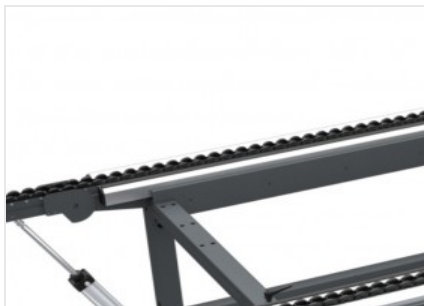

## *Module Bench*

Banchi assemblaggio  
manuale

Banco modulare di grandi dimensioni, estensibile, dedicato all'assemblaggio di serramenti e celle di facciata. È corredato di 3 piani di lavoro distinti: uno con PVC morbido per le operazioni di assemblaggio, uno con PVC duro antifrizione per la rotazione ed una rulliera per lo spostamento in linea.

**Piano a scomparsa**

Azionabile mediante pulsante e ricoperto da rulli, il piano a scomparsa permette il collegamento del banco alla linea di produzione ed è ribaltabile per non ostacolare i movimenti dell'operatore durante le operazioni di montaggio.

**Piani di appoggio in PVC morbido antiscivolo**

Il piano di lavoro in PVC morbido consente di avere un elevato coefficiente di attrito durante le fasi di assemblaggio.

**Estensione**

Module Bench è in grado di estendersi da 1.300 mm a 2.500 mm ed è settabile in qualunque posizione mediante una leva di serraggio, garantendo una grande versatilità. È inoltre possibile posizionare manualmente la traversa centrale per la lavorazione di piccole cornici.

**Piano a rulli**

Il piano a rulli consente di trasferire il serramento lungo la linea di montaggio con il minimo sforzo da parte dell'operatore.

**Piani di appoggio in PVC duro antifrizione**

Il piano di lavoro in PVC duro antifrizione consente di avere un basso coefficiente di attrito che facilita i movimenti di rotazione del serramento.