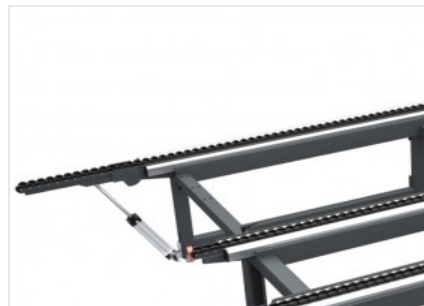

Module Bench

Banchi assemblaggio
manuale

Banco modulare di grandi dimensioni, estensibile, dedicato all'assemblaggio di serramenti e celle di facciata. È corredato di 3 piani di lavoro distinti: uno con PVC morbido per le operazioni di assemblaggio, uno con PVC duro antifrizione per la rotazione ed una rulliera per lo spostamento in linea.

**Piano a scomparsa**

Azionabile mediante pulsante e ricoperto da rulli, il piano a scomparsa permette il collegamento del banco alla linea di produzione ed è ribaltabile per non ostacolare i movimenti dell'operatore durante le operazioni di montaggio.

**Piani di appoggio in PVC morbido antiscivolo**

Il piano di lavoro in PVC morbido consente di avere un elevato coefficiente di attrito durante le fasi di assemblaggio.

**Estensione**

Module Bench è in grado di estendersi da 1.300 mm a 2.500 mm ed è settabile in qualunque posizione mediante una leva di serraggio, garantendo una grande versatilità. È inoltre possibile posizionare manualmente la traversa centrale per la lavorazione di piccole cornici.

**Piano a rulli**

Il piano a rulli consente di trasferire il serramento lungo la linea di montaggio con il minimo sforzo da parte dell'operatore.

**Piani di appoggio in PVC duro antifrizione**

Il piano di lavoro in PVC duro antifrizione consente di avere un basso coefficiente di attrito che facilita i movimenti di rotazione del serramento.