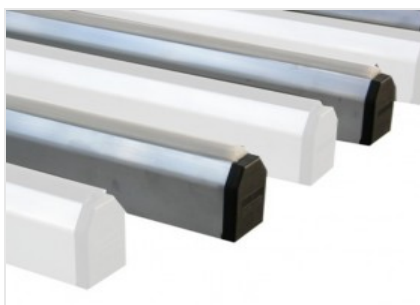

FIT T

Bancadas de montagem manual

Bancada para a ensablagem de folhas e marcos. Plano de usinagem basculante de 0° (horizontal) a 85°, com troca pneumática entre o plano de apoio de PVC macio antideslizamento (para a fase de ensablagem) e o plano de apoio de PVC duro antifricção (para a fase de movimentação). A bancada de roletes é basculante com movimentação manual e ajustável em altura (de 170 a 460 mm.) independentemente da altura do plano de usinagem. O plano de usinagem é ajustável em altura de 895 a 965 mm. e os pezinhos estão equipados com furos para a sua fixação no solo.

Planos de apoio em PVC duro antifricção

O plano de apoio em PVC duro antifricção assegura a fluidez elevada da moldura, permitindo a facilidade de movimentação.

Troca pneumática do plano

Um sistema de cilindros pneumáticos comando a troca pneumática assegurando a subida do plano de apoio em PVC duro em relação ao plano de apoio em PVC macio.

Transportador de rolos de caixilharia

Um transportador de rolos rebatível de movimentação manual em 2 posições prefixadas de bloqueio automático permite a translação horizontal da moldura, graças a roletes montados na haste que asseguram fluidez elevada e facilidade de movimentação.