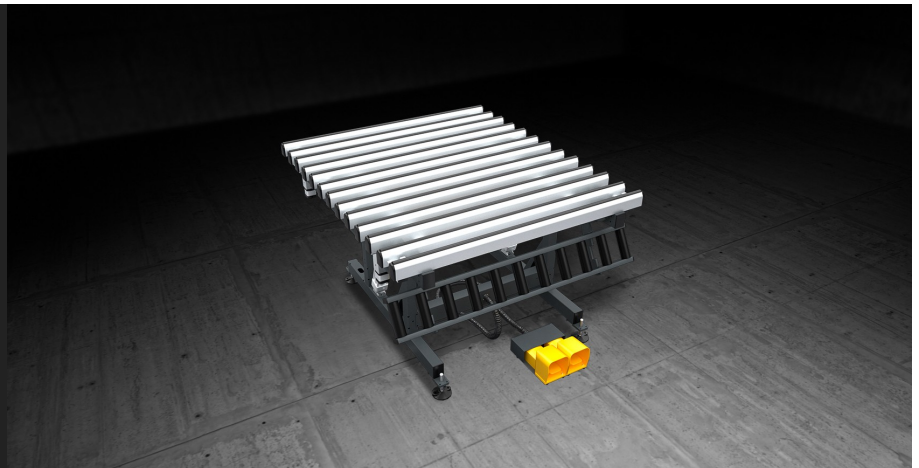

FIT T

Bancadas de montagem manual

Bancada para a ensablagem de folhas e marcos. Plano de usinagem basculante de 0° (horizontal) a 85°, com troca pneumática entre o plano de apoio de PVC macio antideslizamento (para a fase de ensablagem) e o plano de apoio de PVC duro antifricção (para a fase de movimentação). A bancada de roletes é basculante com movimentação manual e ajustável em altura (de 170 a 460 mm.) independentemente da altura do plano de usinagem. O plano de usinagem é ajustável em altura de 895 a 965 mm. e os pezinhos estão equipados com furos para a sua fixação no solo.

Plano de trabalho rebatível

O plano de trabalho é basculante com movimentação totalmente pneumática. Por meio da autorização através do pedal, o plano de trabalho pode ser inclinado de 0°, posição horizontal a 85°.

Planos de apoio em PVC duro antifricção

O plano de apoio em PVC duro antifricção assegura a fluidez elevada da moldura, permitindo a facilidade de movimentação.

Troca pneumática do plano

Um sistema de cilindros pneumáticos comando a troca pneumática assegurando a subida do plano de apoio em PVC duro em relação ao plano de apoio em PVC macio.

Transportador de rolos de caixilharia

Um transportador de rolos rebatível de movimentação manual em 2 posições prefixadas de bloqueio automático permite a translação horizontal da moldura, graças a roletes montados na haste que asseguram fluidez elevada e facilidade de movimentação.