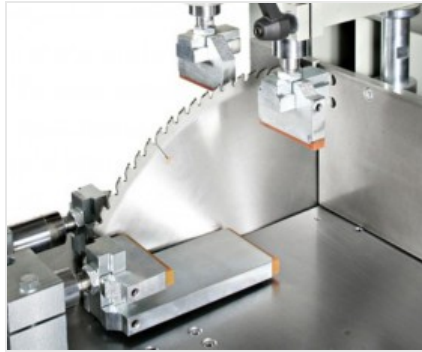

## FIX 650

Serras de corte mono  
cabeça

Máquina de corte monocabeça ascendente para corte de grandes seções, concebida para as execuções de cortes a 90°.

### Morsas

O bloqueio da peça é feito através do uso de grupos morsas horizontais e verticais, caracterizados pela extrema rapidez de posicionamento. A robustez da estrutura mecânica usada assegura a rigidez extrema do bloqueio da peça nos planos de trabalho.

### Lâmina

A máquina de corte está equipada com lâmina de width de 650 mm de diâmetro, montada em um sistema de avanço pneumático, que garante a rigidez do sistema e, ao mesmo tempo, a potência necessária para a usinagem de perfis de secções relevantes.

### Zona de corte

Para permitir a mais elevada utilização da capacidade de corte, que garante a usinagem de perfis de grandes dimensões, a zona de corte é caracterizada por uma estrutura robusta adequada a garantir a rigidez máxima. Isto quer no que se refere ao plano horizontal quer ao esquadro vertical.