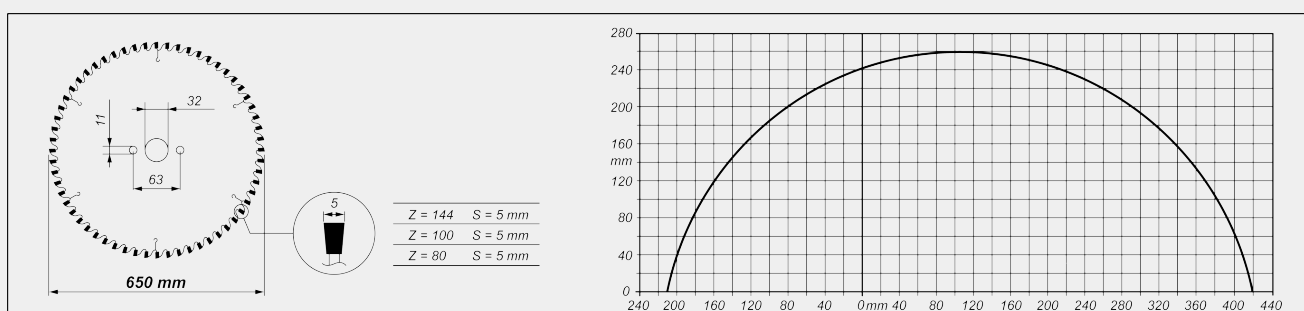

### Zona de corte

Para permitir a mais elevada utilização da capacidade de corte, que garante a usinagem de perfis de grandes dimensões, a zona de corte é caracterizada por uma estrutura robusta adequada a garantir a rigidez máxima. Isto quer no que se refere ao plano horizontal quer ao esquadro vertical.

**FIX 650 / SERRAS DE CORTE MONO CABEÇA**
**LÂMINA**

De Widia (mm)

 $\varnothing = 650$ 

Tapete transportador por lâmina

**AVANÇO DA LÂMINA**

Óleo-pneumático

**DIAGRAMA DE CORTE**

**PROTEÇÃO DA ZONA DE CORTE**