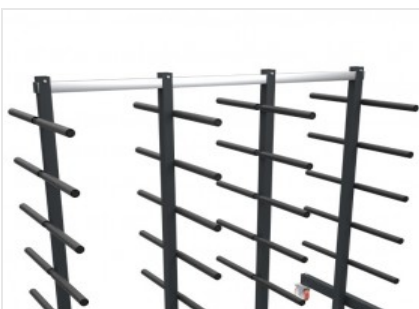

STACK

Carrinhos profissionais

Carro dedicado ao transporte e à armazenagem de perfis em horizontal.

**Superfícies de contacto**

Todas as superfícies de contacto são revestidas em PVC macio antiderrapante que garante a integridade das superfícies durante as fases de alojamento.

**Apoios centrais reguláveis**

A possibilidade de regulação dos apoios centrais permite alojar extrudados de diferentes comprimentos facilitando a sua identificação.

**Rodas orientáveis**

Dotado de 4 rodas orientáveis com freio, asseguram um grau elevado de mobilidade e facilidade de movimentação do objeto. O bloqueio das unidades de travagem permite fixar a sua posição nas proximidades das diversas áreas de trabalho.

**CARACTERÍSTICAS**

Superfícies de contacto cobertas com PVC macio	●
Número de compartimentos	10
4 rodas rotativas de baixo grau de desgaste, das quais 2 com bloqueio (mm)	Ø = 125
Apoios centrais reguláveis	●
Comprimento (mm)	1.800
Largura (mm)	860
Altura (mm)	1.950
Capacidade máxima (Kg)	500
Peso (kg)	55