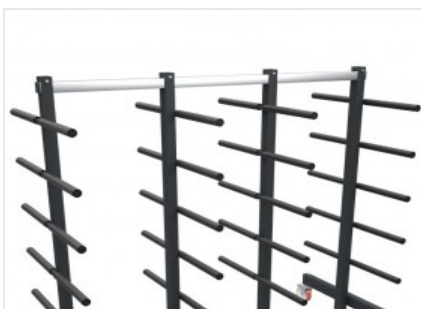

STACK

Carrinhos profissionais

Carro dedicado ao transporte e à armazenagem de perfis em horizontal.

**Superfícies de contacto**

Todas as superfícies de contacto são revestidas em PVC macio antiderrapante que garante a integridade das superfícies durante as fases de alojamento.

**Apoios centrais reguláveis**

A possibilidade de regulação dos apoios centrais permite alojar extrudados de diferentes comprimentos facilitando a sua identificação.

**Rodas orientáveis**

Dotado de 4 rodas orientáveis com freio, asseguram um grau elevado de mobilidade e facilidade de movimentação do objeto. O bloqueio das unidades de travagem permite fixar a sua posição nas proximidades das diversas áreas de trabalho.

**CARACTERÍSTICAS**

Superfícies de contacto cobertas com PVC macio	●
Número de compartimentos	10
4 rodas rotativas de baixo grau de desgaste, das quais 2 com bloqueio (mm)	Ø = 125
Apoios centrais reguláveis	●
Comprimento (mm)	1.800
Largura (mm)	860
Altura (mm)	1.950
Capacidade máxima (Kg)	500
Peso (kg)	55