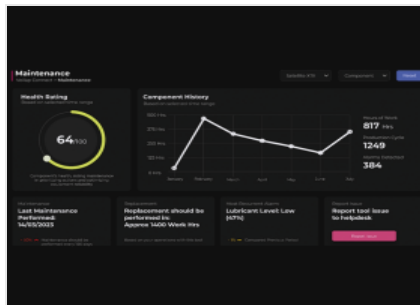

Информационная панель Connect позволяет получить безопасный доступ к истории всех данных, генерируемых машиной, для анализа производительности, несоответствий, сигналов тревоги и простоев машины.

Connect позволяет быстро измерить и улучшить производственные мощности, сократить потребление и отходы, а также прогнозировать потребности в техническом обслуживании.

Эффективность производства

Voilà Connect обеспечивает наглядное отображение всех обязательств, связанных с различными заказами, выполняющимися на машинах, чтобы при необходимости быстро внести изменения в планирование работ. Система обеспечивает доступ к подробной информации о количестве изготовленных изделий, чтобы иметь возможность оценить производительность машины и выявить возможные задержки или низкую эффективность производства. Для этого она отслеживает каждое изменение состояния машины во время

Мониторинг характеристик

Непрерывный мониторинг соотношения рабочего времени и времени безотказной работы машины для уточнения планирования эксплуатации машины и оптимизации эксплуатационной эффективности.

Потребление и экономия энергии

Voilà Connect позволяет отслеживать энергию, потребляемую машинами, с обобщением по часам, дням, неделям или месяцам. Можно оценить энергопотребление при производстве одной детали, а также среднее потребление машин за период, осуществляя общий мониторинг источников энергопотребления предприятия.