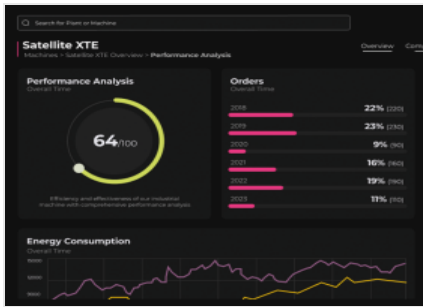

Voilàp Connect

программное
обеспечение

Voilàp Connect — это облачная платформа IoT (Интернета вещей), которая позволяет операторам и лицам, ответственным за производство, контролировать свои машины, потребление энергии и состояние производства в любом месте и в режиме реального времени.

Информационная панель Connect позволяет получить безопасный доступ к истории всех данных, генерируемых машиной, для анализа производительности, несоответствий, сигналов тревоги и простоев машины.

Connect позволяет быстро измерить и улучшить производственные мощности, сократить потребление и отходы, а также прогнозировать потребности в техническом обслуживании.

Эффективность производства

Voilà Connect обеспечивает наглядное отображение всех обязательств, связанных с различными заказами, выполняющимися на машинах, чтобы при необходимости быстро внести изменения в планирование работ. Система обеспечивает доступ к подробной информации о количестве изготовленных изделий, чтобы иметь возможность оценить производительность машины и выявить возможные задержки или низкую эффективность производства. Для этого она отслеживает каждое изменение состояния машины во время