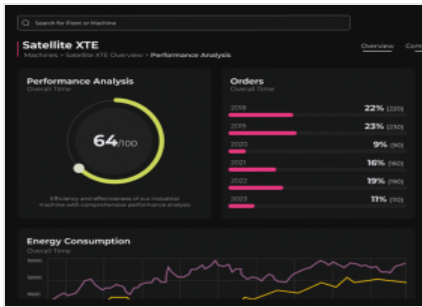

Voilàp Connect

программное
обеспечение

Voilàp Connect — это облачная платформа IoT (Интернета вещей), которая позволяет операторам и лицам, ответственным за производство, контролировать свои машины, потребление энергии и состояние производства в любом месте и в режиме реального времени.

Информационная панель Connect позволяет получить безопасный доступ к истории всех данных, генерируемых машиной, для анализа производительности, несоответствий, сигналов тревоги и простоев машины.

Connect позволяет быстро измерить и улучшить производственные мощности, сократить потребление и отходы, а также прогнозировать потребности в техническом обслуживании.

Эффективность производства

Voilà Connect обеспечивает наглядное отображение всех обязательств, связанных с различными заказами, выполняющимися на машинах, чтобы при необходимости быстро внести изменения в планирование работ. Система обеспечивает доступ к подробной информации о количестве изготовленных изделий, чтобы иметь возможность оценить производительность машины и выявить возможные задержки или низкую эффективность производства. Для этого она отслеживает каждое изменение состояния машины во время