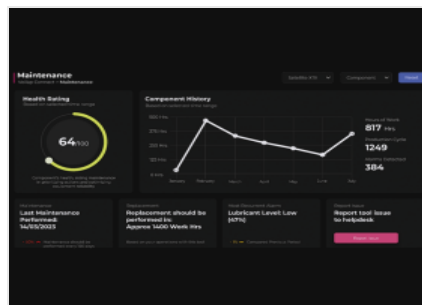

Информационная панель Connect позволяет получить безопасный доступ к истории всех данных, генерируемых машиной, для анализа производительности, несоответствий, сигналов тревоги и простоев машины.

Connect позволяет быстро измерить и улучшить производственные мощности, сократить потребление и отходы, а также прогнозировать потребности в техническом обслуживании.

Эффективность производства

Voilà Connect обеспечивает наглядное отображение всех обязательств, связанных с различными заказами, выполняющимися на машинах, чтобы при необходимости быстро внести изменения в планирование работ. Система обеспечивает доступ к подробной информации о количестве изготовленных изделий, чтобы иметь возможность оценить производительность машины и выявить возможные задержки или низкую эффективность производства. Для этого она отслеживает каждое изменение состояния машины во время

Мониторинг характеристик

Непрерывный мониторинг соотношения рабочего времени и времени безотказной работы машины для уточнения планирования эксплуатации машины и оптимизации эксплуатационной эффективности.

Потребление и экономия энергии

Voilà Connect позволяет отслеживать энергию, потребляемую машинами, с обобщением по часам, дням, неделям или месяцам. Можно оценить энергопотребление при производстве одной детали, а также среднее потребление машин за период, осуществляя общий мониторинг источников энергопотребления предприятия.