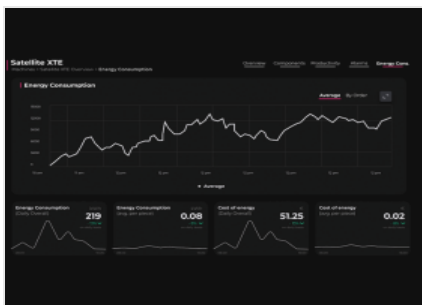

Потребление и экономия энергии

Voilà Connect позволяет отслеживать энергию, потребляемую машинами, с обобщением по часам, дням, неделям или месяцам. Можно оценить энергопотребление при производстве одной детали, а также среднее потребление машин за период, осуществляя общий мониторинг источников энергопотребления предприятия.