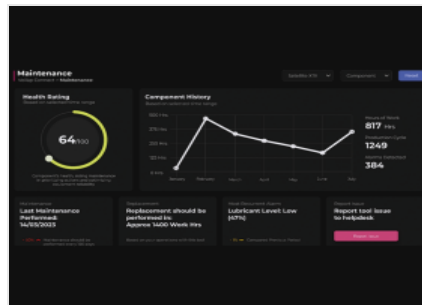

Информационная панель Connect позволяет получить безопасный доступ к истории всех данных, генерируемых машиной, для анализа производительности, несоответствий, сигналов тревоги и простоев машины.

Connect позволяет быстро измерить и улучшить производственные мощности, сократить потребление и отходы, а также прогнозировать потребности в техническом обслуживании.

Эффективность производства

Voilà Connect обеспечивает наглядное отображение всех обязательств, связанных с различными заказами, выполняющимися на машинах, чтобы при необходимости быстро внести изменения в планирование работ. Система обеспечивает доступ к подробной информации о количестве изготовленных изделий, чтобы иметь возможность оценить производительность машины и выявить возможные задержки или низкую эффективность производства. Для этого она отслеживает каждое изменение состояния машины во время

Мониторинг характеристик

Непрерывный мониторинг соотношения рабочего времени и времени безотказной работы машины для уточнения планирования эксплуатации машины и оптимизации эксплуатационной эффективности.

Потребление и экономия энергии

Voilà Connect позволяет отслеживать энергию, потребляемую машинами, с обобщением по часам, дням, неделям или месяцам. Можно оценить энергопотребление при производстве одной детали, а также среднее потребление машин за период, осуществляя общий мониторинг источников энергопотребления предприятия.