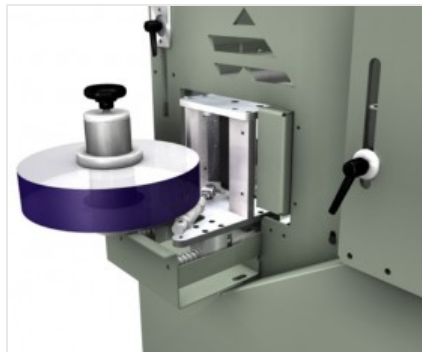

### Stödprofil för rullbana

Möjliggör en korrekt positionering i maskinen och säkert stöd för profilen i bearbetningsområdet. Glidrullarna är motoriserade och gör det lättare att flytta profilen.

### Kapenheten

Kapenheten har ett sågtandat blad med automatisk kapning av filmen i slutet av profilpassagen.

### Roterbara hjul för räls (Frivillig)

Tillbehöret med justerbara hjul är optionell och kan installeras efter behov. Den är utformad för profiler som har lutande eller svängda ytor för att ge filmen perfekt fäste.

### Inmatningsrullbanor och utmatningsmagasin (Frivillig)

Maskinen kan på begäran utrustas med ytterligare inmatningsrullbanor för längre profiler och ett rymligt utmatningsmagasin för uppsamling av filmbelagda profiler.