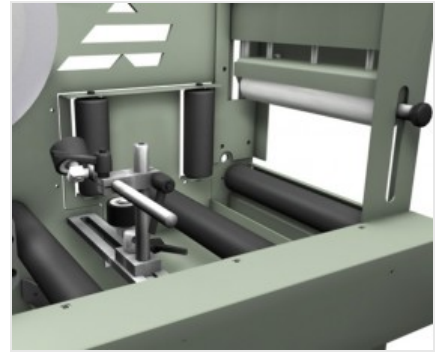

## Dual Skin

Folieringsmaskiner

Maskin för applicering av en skyddande film på aluminiumprofiler. Matningen av profilen sker automatiskt med hjälp av motordrivna rullar och en perfekt vidhäftning av skyddsfilmen på profillängden garanteras av tryckrullar. En optionell sats gör det möjligt att samtidigt applicera skyddsfilmen även på en tredje yta.

### Stödprofil för rullbana

Möjliggör en korrekt positionering i maskinen och säkert stöd för profilen i bearbetningsområdet. Glidrullarna är motoriserade och gör det lättare att flytta profilen.

### Kapenheten

Kapenheten har ett sågtandat blad med automatisk kapning av filmen i slutet av profilpassagen.

### Roterbara hjul för räls (Frivillig)

Tillbehöret med justerbara hjul är optionell och kan installeras efter behov. Den är utformad för profiler som har lutande eller svängda ytor för att ge filmen perfekt fäste.