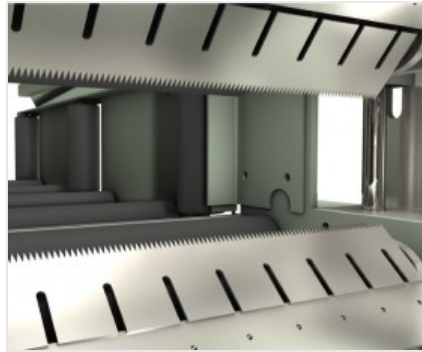

## Dual Skin

Folieringsmaskiner

Maskin för applicering av en skyddande film på aluminiumprofiler. Matningen av profilen sker automatiskt med hjälp av motordrivna rullar och en perfekt vidhäftning av skyddsfilmen på profillängden garanteras av tryckrullar. En optionell sats gör det möjligt att samtidigt applicera skyddsfilmen även på en tredje yta.

### Stödprofil för rullbana

Möjliggör en korrekt positionering i maskinen och säkert stöd för profilen i bearbetningsområdet. Glidrullarna är motoriserade och gör det lättare att flytta profilen.

### Kapenheten

Kapenheten har ett sågtandat blad med automatisk kapning av filmen i slutet av profilpassagen.

### Roterbara hjul för räls (Frivillig)

Tillbehöret med justerbara hjul är optionell och kan installeras efter behov. Den är utformad för profiler som har lutande eller svängda ytor för att ge filmen perfekt fäste.