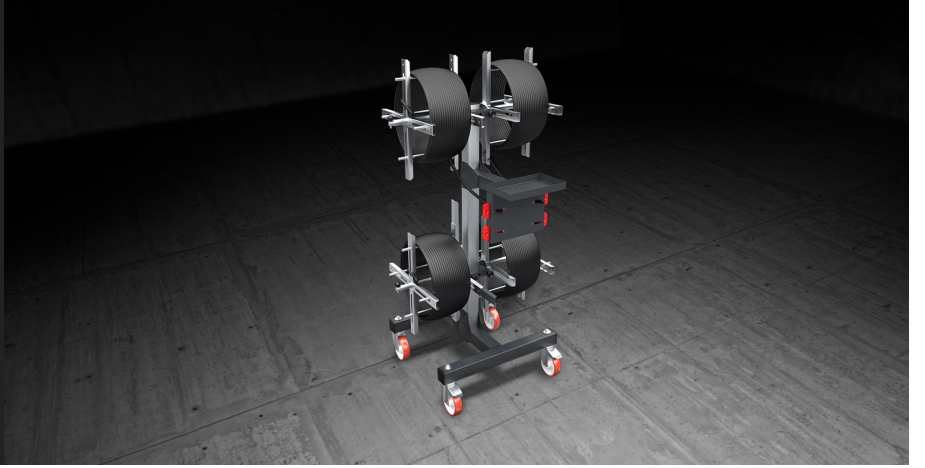

Spin 4

Profesyonel arabalar

Conta taşıma arabası. Debriyajlı ve kılavuzlu makara, bobin açmanın contaya zarar vermeyecek şekilde gerçekleşmesine imkan vermektedir. Hızlı bobin değiştirme sistemi ile donatılmıştır.

Bobin taşıyıcı

Ayarlanabilir ve uzatılabilir bir bobin taşıma sistemi, yerleştirilecek farklı bobin ebat ve türlerine uyuma imkan vermektedir.

Bobin kilitleme debriyajı

Debriyajlı makara, aksaklıklara mahal vermeden bobin açma aşamasına karşı gelmektedir.

Fırdöndü tekerler

2 adet sabit ve 2 adet frenli fırdöndü teker, yüksek hareketlilik ve nesnenin hareket ettirilmesinde kolaylık sağlamaktadır. Frenleme ünitesinin kilitlemesi, konumunun farklı çalışma alanlarının yakınlarında sabitlenmesine imkan vermektedir.

**SPIN 4 / PROFESYONEL ARABALAR****ÖZELLİKLER**

Bobin deliği asgari çapı (mm)	110
Bobin azami çapı (mm)	720
Bobin azami eni (mm)	250
Bobin dönüş debriyajı	●
Sökülebilir bobin adedi (modele göre)	4
Debriyajlı doğrama sabitleme tertibatı	●
2 adedi kilitleme durduruculu 4 adet döner teker (mm)	Ø=125
Uzunluk (mm)	825
Genişlik (mm)	970
Yükseklik (mm)	1.520
Azami kapasite (kg)	60
Ağırlık (kg)	44