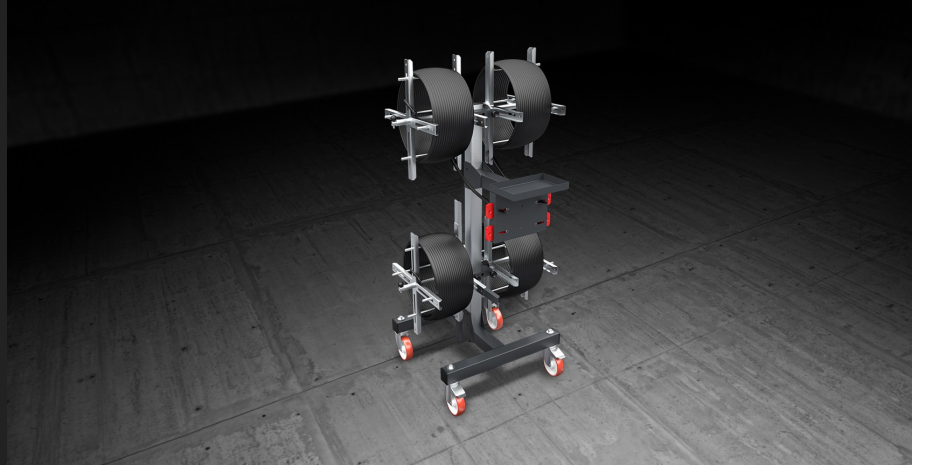

## Spin 4

Profesyonel arabalar

Conta taşıma arabası. Debriyajlı ve kılavuzlu makara, bobin açmanın contaya zarar vermeyecek şekilde gerçekleşmesine imkan vermektedir. Hızlı bobin değiştirme sistemi ile donatılmıştır.

### Bobin taşıyıcı

Ayarlanabilir ve uzatılabilir bir bobin taşıma sistemi, yerleştirilecek farklı bobin ebat ve türlerine uyuma imkan vermektedir.

### Bobin kilitleme debriyajı

Debriyajlı makara, aksaklıklara mahal vermeden bobin açma aşamasına karşı gelmektedir.

### Fırdöndü tekerler

2 adet sabit ve 2 adet frenli fırdöndü teker, yüksek hareketlilik ve nesnenin hareket ettirilmesinde kolaylık sağlamaktadır. Frenleme ünitesinin kilitlemesi, konumunun farklı çalışma alanlarının yakınlarında sabitlenmesine imkan vermektedir.