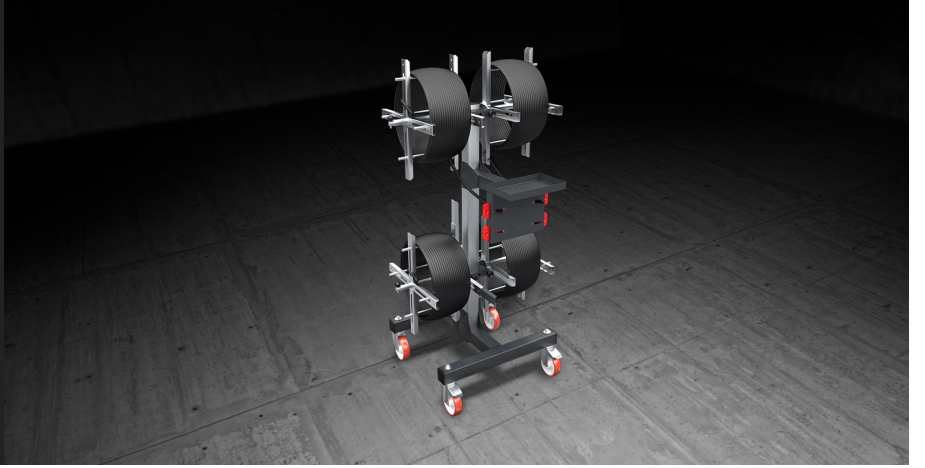

## Spin 4

Profesyonel arabalar

Conta taşıma arabası. Debriyajlı ve kılavuzlu makara, bobin açmanın contaya zarar vermeyecek şekilde gerçekleşmesine imkan vermektedir. Hızlı bobin değiştirme sistemi ile donatılmıştır.

### Bobin taşıyıcı

Ayarlanabilir ve uzatılabilir bir bobin taşıma sistemi, yerleştirilecek farklı bobin ebat ve türlerine uyuma imkan vermektedir.

### Bobin kilitleme debriyajı

Debriyajlı makara, aksaklıklara mahal vermeden bobin açma aşamasına karşı gelmektedir.

### Fırdöndü tekerler

2 adet sabit ve 2 adet frenli fırdöndü teker, yüksek hareketlilik ve nesnenin hareket ettirilmesinde kolaylık sağlamaktadır. Frenleme ünitesinin kilitlemesi, konumunun farklı çalışma alanlarının yakınlarında sabitlenmesine imkan vermektedir.