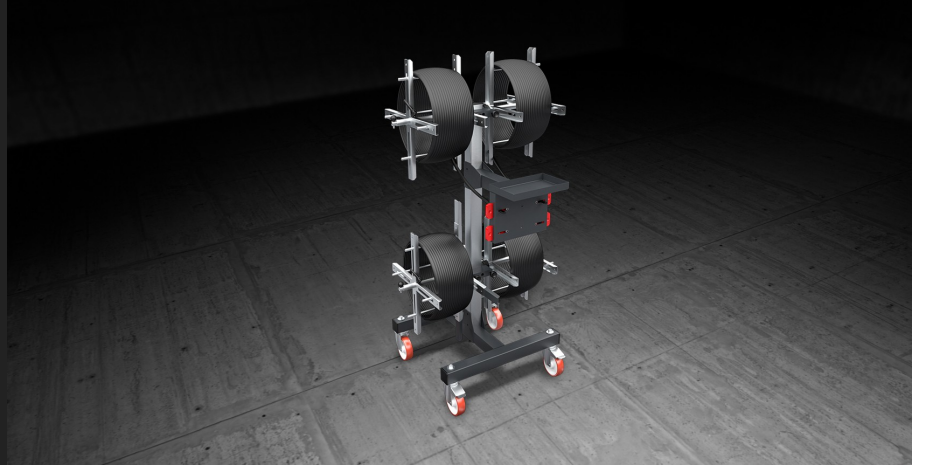

Spin 4

Profesyonel arabalar

Conta taşıma arabası. Debriyajlı ve kılavuzlu makara, bobin açmanın contaya zarar vermeyecek şekilde gerçekleşmesine imkan vermektedir. Hızlı bobin değiştirme sistemi ile donatılmıştır.

Bobin taşıyıcı

Ayarlanabilir ve uzatılabilir bir bobin taşıma sistemi, yerleştirilecek farklı bobin ebat ve türlerine uyuma imkan vermektedir.

Bobin kilitleme debriyajı

Debriyajlı makara, aksaklıklara mahal vermeden bobin açma aşamasına karşı gelmektedir.

Fırdöndü tekerler

2 adet sabit ve 2 adet frenli fırdöndü teker, yüksek hareketlilik ve nesnenin hareket ettirilmesinde kolaylık sağlamaktadır. Frenleme ünitesinin kilitlemesi, konumunun farklı çalışma alanlarının yakınında sabitlenmesine imkan vermektedir.

**SPIN 4 / PROFESYONEL ARABALAR****ÖZELLİKLER**

Bobin deliği asgari çapı (mm)	110
Bobin azami çapı (mm)	720
Bobin azami eni (mm)	250
Bobin dönüş debriyajı	●
Sökülebilir bobin adedi (modele göre)	4
Debriyajlı doğrama sabitleme tertibatı	●
2 adedi kilitleme durduruculu 4 adet döner teker (mm)	Ø=125
Uzunluk (mm)	825
Genişlik (mm)	970
Yükseklik (mm)	1.520
Azami kapasite (kg)	60
Ağırlık (kg)	44