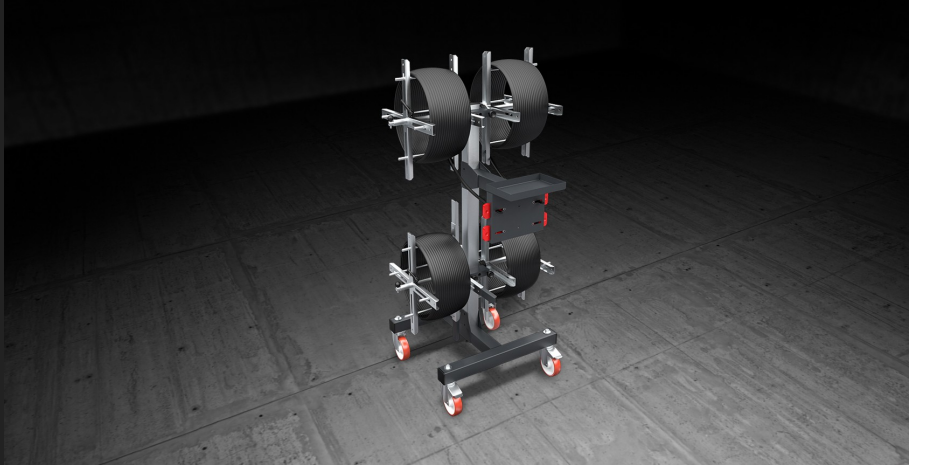

Spin 4

Taşıma arabaları

Conta taşıma arabası. Debriyajlı ve kılavuzlu makara, bobin açmanın contaya zarar vermeyecek şekilde gerçekleşmesine imkan vermektedir. Hızlı bobin değiştirme sistemi ile donatılmıştır.

Bobin taşıyıcı

Ayarlanabilir ve uzatılabilir bir bobin taşıma sistemi, yerleştirilecek farklı bobin ebat ve türlerine uyuma imkan vermektedir.

Bobin kilitleme debriyajı

Debriyajlı makara, aksaklıklara mahal vermeden bobin açma aşamasına karşı gelmektedir.

Fırdöndü tekerler

2 adet sabit ve 2 adet frenli fırdöndü teker, yüksek hareketlilik ve nesnenin hareket ettirilmesinde kolaylık sağlamaktadır. Frenleme ünitesinin kilitlemesi, konumunun farklı çalışma alanlarının yakınında sabitlenmesine imkan vermektedir.

**SPIN 4 / TAŞIMA ARABALARI****ÖZELLİKLER**

Bobin deliği asgari çapı (mm)	110
Bobin azami çapı (mm)	720
Bobin azami eni (mm)	250
Bobin dönüş debriyajı	●
Sökülebilir bobin adedi (modele göre)	4
Debriyajlı doğrama sabitleme tertibatı	●
2 adedi kilitleme durduruculu 4 adet döner teker (mm)	Ø=125
Uzunluk (mm)	825
Genişlik (mm)	970
Yükseklik (mm)	1.520
Azami kapasite (kg)	60
Ağırlık (kg)	44