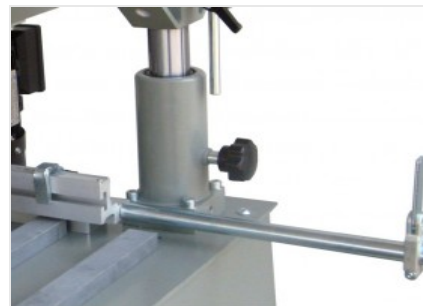

## *Copia 314 S*

Pantografi professionali

Pantografo monotesta a comando manuale con ampia corsa in altezza e movimento di traslazione testa con impugnatura o leva indiretta. Possibilità di eseguire lavorazioni passanti senza girare il pezzo. Tastatore a comando manuale.

**Morse orizzontali**

La macchina dispone di una coppia di morse orizzontali, a comando pneumatico con dispositivo di bassa pressione e regolabili manualmente, che assicurano il corretto bloccaggio del profilo in macchina.

**Registrazione battute**

Un sistema di battute a regolazione manuale, consente di posizionare correttamente il pezzo in macchina portandolo nell'area di lavorazione.

**Rulliera (Opzionale)**

La macchina è predisposta per l'alloggiamento di apposite rulliere che possono essere posizionate a destra, a sinistra, o da entrambi i lati, che hanno la funzione di supportare profili di lunghezze considerevoli e consentire il corretto posizionamento del pezzo in macchina.

**COPIA 314 S / PANTOGRAFI PROFESSIONALI****CARATTERISTICHE**

|   |                 |
|---|-----------------|
| Motore (kW)   | 0,75            |
| Velocità utensile (giri/min)  | 10.000          |
| Corse (X-Y-Z) (mm)  | 314 - 120 - 175 |
| Capacità morse (mm)   | 175 x 220       |
| Attacco utensile con pinza max (mm)                                 | Ø = 10          |
| Coppia di morse orizzontali pneumatiche, corsa (mm)                 | 8               |
| Battuta di profondità revolver a 6 posizioni                        | ●               |
| Fresa monotagliante (mm)  | Ø = 5 - 10      |
| Pinza porta fresa completa di ghiera (mm)                           | Ø = 10          |
| Tastatore a tre diametri  | ●               |
| Sistema di lubrificazione micronebbia ad acqua con emulsione d'olio | ●               |
| Maschera con figure standard  | ●               |
| Aste Dx e Sx con 4 battute escludibili                              | ●               |