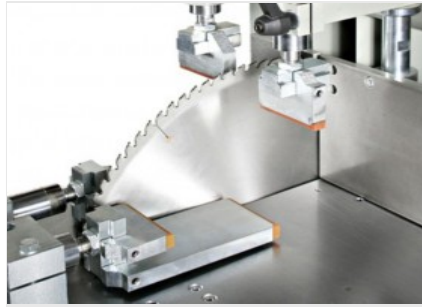

FIX 650

Troncatrici monotesta

Troncatrice monotesta ascendente per tagli di grosse sezioni, progettata per le esecuzioni di tagli a 90°.

Morse

Il bloccaggio del pezzo si realizza attraverso l'impiego di gruppi morse orizzontali e verticali, caratterizzati da estrema rapidità di posizionamento. La robustezza della struttura meccanica impiegata assicura l'estrema rigidità del bloccaggio del pezzo sui piani di lavoro.

Lama

La troncatrice è equipaggiata con lama al widia di 650 mm di diametro, montata su di un sistema ad avanzamento pneumatico, il quale garantisce la rigidità del sistema ed, al tempo stesso, la potenza necessaria per la lavorazione di profili di sezioni importanti.

Controllo

La console di comando permette l'utilizzo della macchina in modo semplice ed intuitivo. Il controllo della gestione macchina è completato dal sistema di regolazione pressione morse e dalla possibilità di regolare la velocità di uscita lama.

Zona taglio

Per permettere il massimo utilizzo dell'ampia capacità di taglio, che garantisce la lavorabilità di profili di grandi dimensioni, la zona di taglio è caratterizzata da una robusta struttura atta a garantire la massima rigidità. Questo sia per quanto riguarda il piano orizzontale che lo squadro verticale.