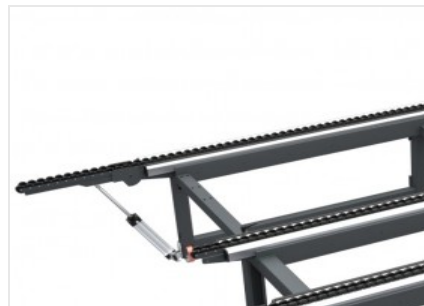

Module Bench

Banchi assemblaggio
manuale

Banco modulare di grandi dimensioni, estensibile, dedicato all'assemblaggio di serramenti e celle di facciata. È corredato di 3 piani di lavoro distinti: uno con PVC morbido per le operazioni di assemblaggio, uno con PVC duro antifrizione per la rotazione ed una rulliera per lo spostamento in linea.

Piano a scomparsa

Azionabile mediante pulsante e ricoperto da rulli, il piano a scomparsa permette il collegamento del banco alla linea di produzione ed è ribaltabile per non ostacolare i movimenti dell'operatore durante le operazioni di montaggio.

Piani di appoggio in PVC morbido antiscivolo

Il piano di lavoro in PVC morbido consente di avere un elevato coefficiente di attrito durante le fasi di assemblaggio.

Estensione

Module Bench è in grado di estendersi da 1.300 mm a 2.500 mm ed è settabile in qualunque posizione mediante una leva di serraggio, garantendo una grande versatilità. È inoltre possibile posizionare manualmente la traversa centrale per la lavorazione di piccole cornici.

Piano a rulli

Il piano a rulli consente di trasferire il serramento lungo la linea di montaggio con il minimo sforzo da parte dell'operatore.

Piani di appoggio in PVC duro antifrizione

Il piano di lavoro in PVC duro antifrizione consente di avere un basso coefficiente di attrito che facilita i movimenti di rotazione del serramento.