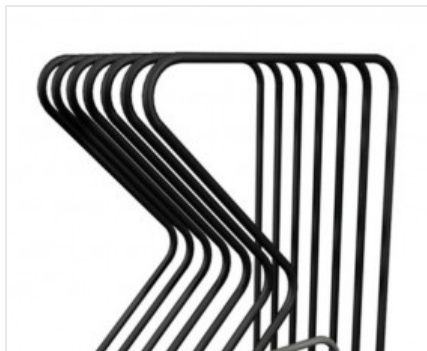

## ***Transit KA***

Carrelli professionali

Carrello per il trasporto e lo stoccaggio di ante. La base di ogni comparto è dotata di rulli per facilitare la movimentazione di pezzi pesanti o di grandi dimensioni.

### **Superfici di contatto**

Tutte le superfici laterali e inferiori di contatto sono rivestite in PVC morbido antiscivolo che garantisce l'integrità delle superfici nelle fasi di alloggiamento.

### **Rulliera scorrimento serramento**

Una rulliera fissa consente la traslazione orizzontale della cornice grazie a rullini montati su stelo che assicurano scorrevolezza e facilità di movimentazione.

### **Ruote piroettanti**

Dotato di 2 ruote fisse e 2 ruote piroettanti con freno, assicurano un elevato grado di mobilità e facilità di movimentazione dell'oggetto. Il bloccaggio delle unità di frenatura consente di fissarne la posizione in prossimità delle diverse aree di lavoro.