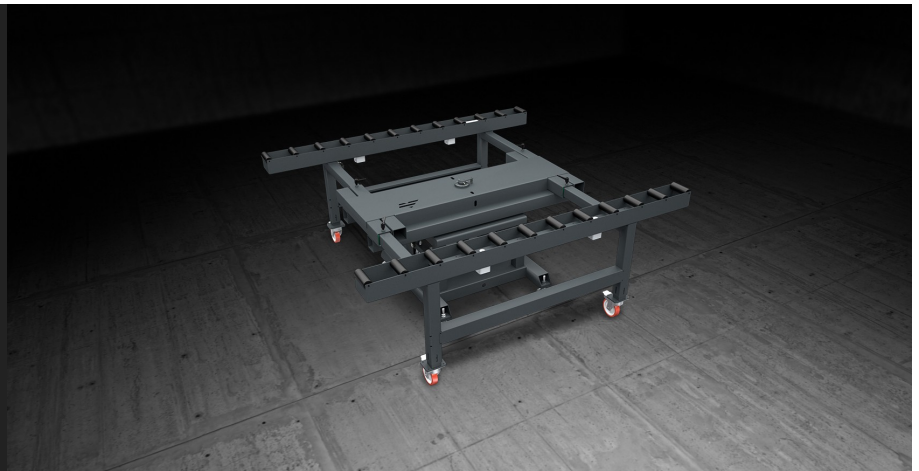

Spin Bench

Banken voor Handmatige
Assemblage

Modulaire bank voor het monteren en in-line behandelen van gordijngelvels. Zij is voorzien van twee rolbanen die bekleed zijn met een zachte PVC bekleding; de afstand tussen de twee banen is instelbaar naargelang de breedte van het gordijngelveldeel. Een pneumatisch bediend systeem maakt het vastklemmen van de rollen tijdens de werkfasen mogelijk. De hele bank kan 360° gedraaid worden om de montage en de afdichting van de gordijngelvel te vergemakkelijken; de hoekstand wordt pneumatisch vastgeklemd.

Rotatie

De gehele bank kan 360° rond de centrale structuur draaien om de montage en de afdichting van de cellen te vergemakkelijken. De hoekpositie wordt met een handbediende klep pneumatisch vergrendeld.

Verlenging

SPIN BENCH kan van 1000 mm tot 2500 mm worden uitgeschoven. Zodra de positie van de banen is bepaald, kan de rollenbaan met behulp van vergrendelingsgrepen in de juiste positie worden vastgezet, wat een grote veelzijdigheid biedt.

Rollentafel

De gevelcellen worden ondersteund door 160 mm brede rollenbanen, die zijn bedekt met een mantel van zacht PVC, waardoor de bediener slechts een minimale inspanning hoeft te leveren.

Pneumatische bediening