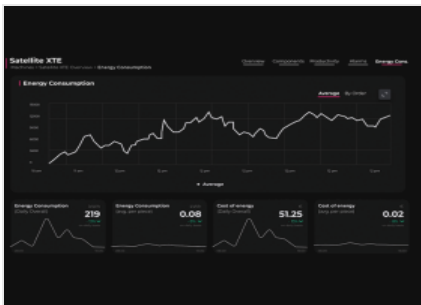

Verbruik en energiebesparing

Voilàp Connect maakt de monitoring van het energieverbruik van de machines op uur-, dag-, week- en maandbasis mogelijk. Het is mogelijk om het energieverbruik voor de productie van een enkel werkstuk of het gemiddelde verbruik van de machines in de loop van de tijd te berekenen, waardoor een algemene monitoring van de bronnen van het bedrijf die energie verbruiken wordt gerealiseerd.