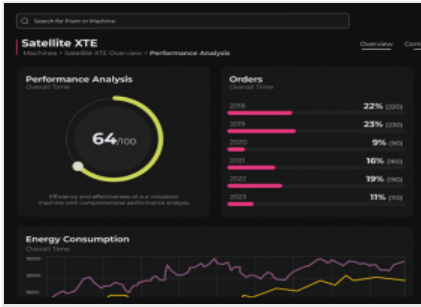

Voilàp Connect

Softwares voor
bewerkingscentra

Voilàp Connect is een cloudgebaseerd IoT-platform waarmee bedieners en productiemangers hun machines, energieverbruik en productiestatus overal en in realtime kunnen monitoren.

Het Connect Dashboard biedt een veilige toegang tot de geschiedenis van alle door machines gegenereerde gegevens om productiviteit, non-conformiteiten, alarmen en stilstand te analyseren.

Met Connect kan snel de productiecapaciteit gemeten en verbeterd worden, verbruik en verspilling verminderd worden en de onderhoudsbehoeften voorspeld worden.

Efficiëntie van de productie

Voilàp Connect geeft een duidelijk overzicht van de verplichtingen met betrekking tot de verschillende actieve opdrachten op de machines, zodat de planning indien nodig snel kan worden aangepast. Het biedt toegang tot gedetailleerde informatie over het aantal geproduceerde werkstukken om de machineproductiviteit te beoordelen en eventuele vertragingen of onregelmatigheden in de productie te identificeren. Het bewaakt tijdens het uitvoeren van elke opdacht alle veranderingen in de machinestatus.

Monitoren van de prestaties

Voortdurende monitoring van de verhouding tussen werktijd en machineduur om de planning van machinegebruik te verfijnen en de operationele efficiëntie van de machine te optimaliseren.