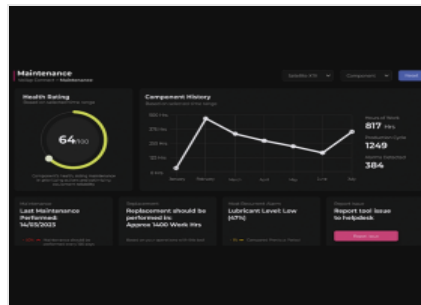

Controle op afstand

Voilàp Connect beschikt over een dashboard voor monitoring om in verschillende tijdvensters de status van de activiteit van de machines en de productievoortgang van het bedrijf te kunnen analyseren. Het is mogelijk om voor elke machine die op het systeem is aangesloten de huidige status, de laatst verwerkte order en de prestatiewaarde op te vragen.