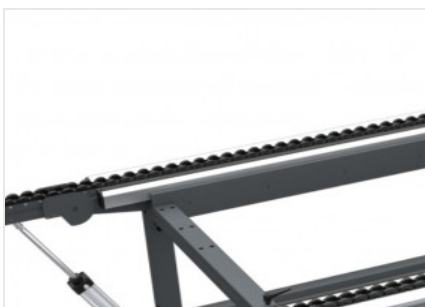

# **MODULE BENCH**

Bancadas de montagem  
manual

Bancada modular de grandes dimensões, extensível, dedicada à ensablagem de esquadrias e marcos de fachada. Está implementada com 3 distintos planos de usinagem: um com PVC macio antideslizamento para as operações de ensablagem, um com PVC duro antifricção para a rotação e um plano de roletes para o deslocamento da linha.

### Plano retrátil

Acionado por meio de botão e coberto por rolos, o plano retrátil permite a ligação da bancada à linha de produção e é rebatível para não obstaculizar os movimentos do operador durante as operações de montagem.

### Extensão

Module Bench é capaz de estender-se de 1.300 mm a 2.500 mm e é ajustável em qualquer posição por meio de uma alavanca de aperto, garantindo uma grande versatilidade. Também é possível posicionar manualmente a travessa central para a usinagem de pequenas molduras.

### Planos de apoio em PVC macio antiderrapante

O plano de trabalho em PVC macio permite ter um coeficiente de atrito elevado durante as fases de montagem.