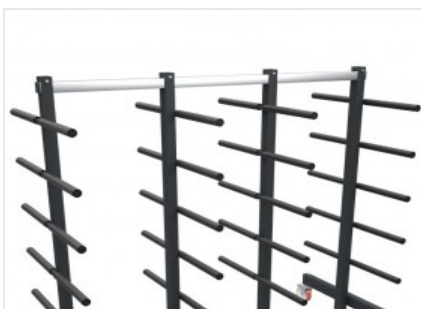

STACK

Carrinhos profissionais

Carro dedicado ao transporte e à armazenagem de perfis em horizontal.

Superfícies de contacto

Todas as superfícies de contacto são revestidas em PVC macio antiderrapante que garante a integridade das superfícies durante as fases de alojamento.

Apoios centrais reguláveis

A possibilidade de regulação dos apoios centrais permite alojar extrudados de diferentes comprimentos facilitando a sua identificação.

Rodas orientáveis

Dotado de 4 rodas orientáveis com freio, asseguram um grau elevado de mobilidade e facilidade de movimentação do objeto. O bloqueio das unidades de travagem permite fixar a sua posição nas proximidades das diversas áreas de trabalho.

**CARACTERÍSTICAS**

Superfícies de contacto cobertas com PVC macio	●
Número de compartimentos	10
4 rodas rotativas de baixo grau de desgaste, das quais 2 com bloqueio (mm)	Ø = 125
Apoios centrais reguláveis	●
Comprimento (mm)	1.800
Largura (mm)	860
Altura (mm)	1.950
Capacidade máxima (Kg)	500
Peso (kg)	55