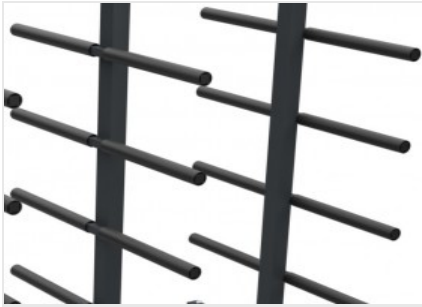

STACK

Carrinhos profissionais

Carro dedicado ao transporte e à armazenagem de perfis em horizontal.

Superfícies de contacto

Todas as superfícies de contacto são revestidas em PVC macio antiderrapante que garante a integridade das superfícies durante as fases de alojamento.

Apoios centrais reguláveis

A possibilidade de regulação dos apoios centrais permite alojar extrudados de diferentes comprimentos facilitando a sua identificação.

Rodas orientáveis

Dotado de 4 rodas orientáveis com freio, asseguram um grau elevado de mobilidade e facilidade de movimentação do objeto. O bloqueio das unidades de travagem permite fixar a sua posição nas proximidades das diversas áreas de trabalho.

**CARACTERÍSTICAS**

Superfícies de contacto cobertas com PVC macio	●
Número de compartimentos	10
4 rodas rotativas de baixo grau de desgaste, das quais 2 com bloqueio (mm)	Ø = 125
Apoios centrais reguláveis	●
Comprimento (mm)	1.800
Largura (mm)	860
Altura (mm)	1.950
Capacidade máxima (Kg)	500
Peso (kg)	55