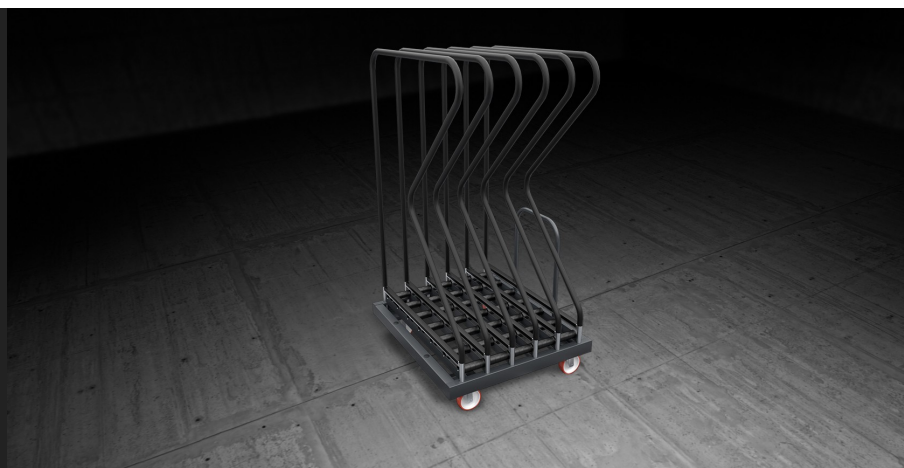

## *Transit KT*

Carrinhos profissionais

Carro para o transporte e a armazenagem de marcos e esquadrias acabadas. A base de apoio está equipada com rolos para facilitar a movimentação de peças pesadas ou de grandes dimensões.

### **Superfícies de contacto laterais**

Todas as superfícies de contacto são revestidas em PVC macio antiderrapante que garante a integridade das superfícies durante as fases de alojamento.

### **Transportador de rolos de caixilharia**

Um transportador de rolos fixo permite a translação horizontal da moldura, graças a roletes montados na haste que asseguram fluidez e facilidade de movimentação.

### **Rodas orientáveis**

Dotado de 2 rodas fixas e 2 rodas orientáveis com freio, asseguram um grau elevado de mobilidade e facilidade de movimentação do objeto. O bloqueio das unidades de travagem permite fixar a sua posição nas proximidades das diversas áreas de trabalho.