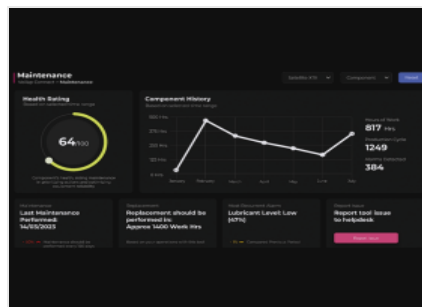

Эффективность производства

Voilà Connect обеспечивает наглядное отображение всех обязательств, связанных с различными заказами, выполняющимися на машинах, чтобы при необходимости быстро внести изменения в планирование работ. Система обеспечивает доступ к подробной информации о количестве изготовленных изделий, чтобы иметь возможность оценить производительность машины и выявить возможные задержки или низкую эффективность производства. Для этого она отслеживает каждое изменение состояния машины во время

Мониторинг характеристик

Непрерывный мониторинг соотношения рабочего времени и времени безотказной работы машины для уточнения планирования эксплуатации машины и оптимизации эксплуатационной эффективности.

Безопасность данных

Voilà Connect для подключения не использует сеть клиента: машина оснащена автономным каналом связи LTE, использующим отдельную SIM-карту, создавая частную, безопасную и зашифрованную сеть, доступную по всему миру. Это решение позволяет подключить устройства Edge к платформе AWS IoT Secure Tunneling, используя канал, защищенный протоколом шифрования TLS (Transport Layer Security), для изоляции диагностики, информационных панелей и операций, связанных с проводимыми на месте работами, от корпоративной сети.

Потребление и экономия энергии

Voilà Connect позволяет отслеживать энергию, потребляемую машинами, с обобщением по часам, дням, неделям или месяцам. Можно оценить энергопотребление при производстве одной детали, а также среднее потребление машин за период, осуществляя общий мониторинг источников энергопотребления предприятия.