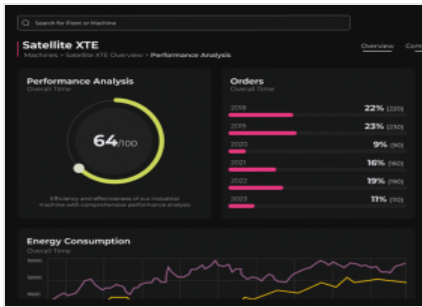

## Voilàp Connect

программное  
обеспечение

Voilàp Connect — это облачная платформа IoT (Интернета вещей), которая позволяет операторам и лицам, ответственным за производство, контролировать свои машины, потребление энергии и состояние производства в любом месте и в режиме реального времени.

Информационная панель Connect позволяет получить безопасный доступ к истории всех данных, генерируемых машиной, для анализа производительности, несоответствий, сигналов тревоги и простоев машины.

Connect позволяет быстро измерить и улучшить производственные мощности, сократить потребление и отходы, а также прогнозировать потребности в техническом обслуживании.

## Эффективность производства

Voilà Connect обеспечивает наглядное отображение всех обязательств, связанных с различными заказами, выполняющимися на машинах, чтобы при необходимости быстро внести изменения в планирование работ. Система обеспечивает доступ к подробной информации о количестве изготовленных изделий, чтобы иметь возможность оценить производительность машины и выявить возможные задержки или низкую эффективность производства. Для этого она отслеживает каждое изменение состояния машины во время