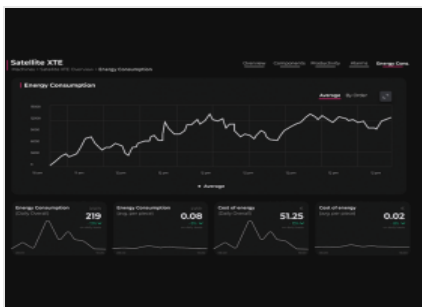

Потребление и экономия энергии

Voilà Connect позволяет отслеживать энергию, потребляемую машинами, с обобщением по часам, дням, неделям или месяцам. Можно оценить энергопотребление при производстве одной детали, а также среднее потребление машин за период, осуществляя общий мониторинг источников энергопотребления предприятия.