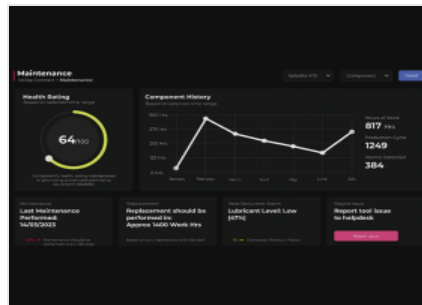

Информационная панель Connect позволяет получить безопасный доступ к истории всех данных, генерируемых машиной, для анализа производительности, несоответствий, сигналов тревоги и простоев машины.

Connect позволяет быстро измерить и улучшить производственные мощности, сократить потребление и отходы, а также прогнозировать потребности в техническом обслуживании.

## Эффективность производства

Voilà Connect обеспечивает наглядное отображение всех обязательств, связанных с различными заказами, выполняющимися на машинах, чтобы при необходимости быстро внести изменения в планирование работ. Система обеспечивает доступ к подробной информации о количестве изготовленных изделий, чтобы иметь возможность оценить производительность машины и выявить возможные задержки или низкую эффективность производства. Для этого она отслеживает каждое изменение состояния машины во время

## Мониторинг характеристик

Непрерывный мониторинг соотношения рабочего времени и времени безотказной работы машины для уточнения планирования эксплуатации машины и оптимизации эксплуатационной эффективности.

## Потребление и экономия энергии

Voilà Connect позволяет отслеживать энергию, потребляемую машинами, с обобщением по часам, дням, неделям или месяцам. Можно оценить энергопотребление при производстве одной детали, а также среднее потребление машин за период, осуществляя общий мониторинг источников энергопотребления предприятия.