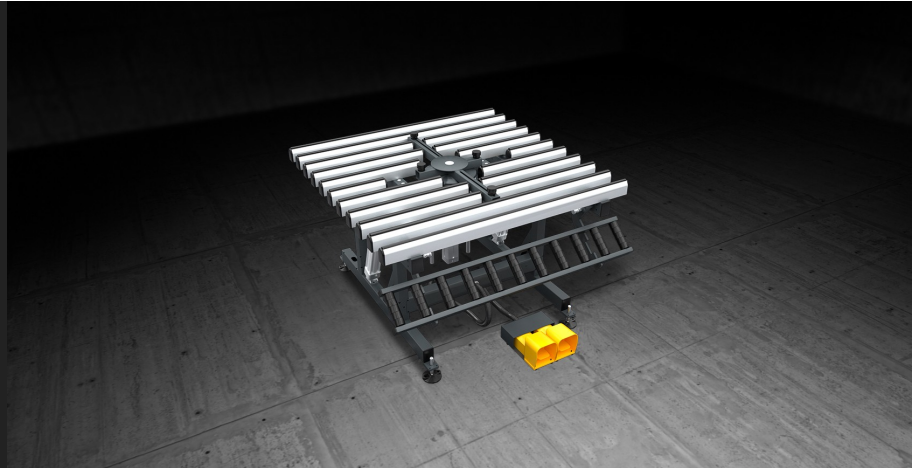

## Manuella Monteringsbord

Bänk för montering av glaskarmar med lutningsbart arbetsbord i 0° (horisontell) till 85°. Den sänkbara rullbanan är höjddjusterbar (från 170 till 460 mm) oberoende av arbetsbordet. Arbetsbordet är justerbart från 895 till 965 mm och fötterna är försedda med hål för fixering i marken.

Den är utrustad med ett korsstycke i mitten för lyftning och positionering av glaset.

### Justerbara fötter

De höjdjusterbara fötterna säkerställer önskad höjd på arbetsbordet och perfekt anpassning till de andra produkterna i den dynamiska serien. De ger dessutom möjlighet till förankring i golvet genom de särskilda hålen.

### Rullbana för transport av fönster- och dörrkarmar

En fällbar rullbana med manuell rörelse med fasta låspositioner (2 förinställda positioner), möjliggör den horisontella förflyttningen av ramen tack vare rullar monterade på skenor