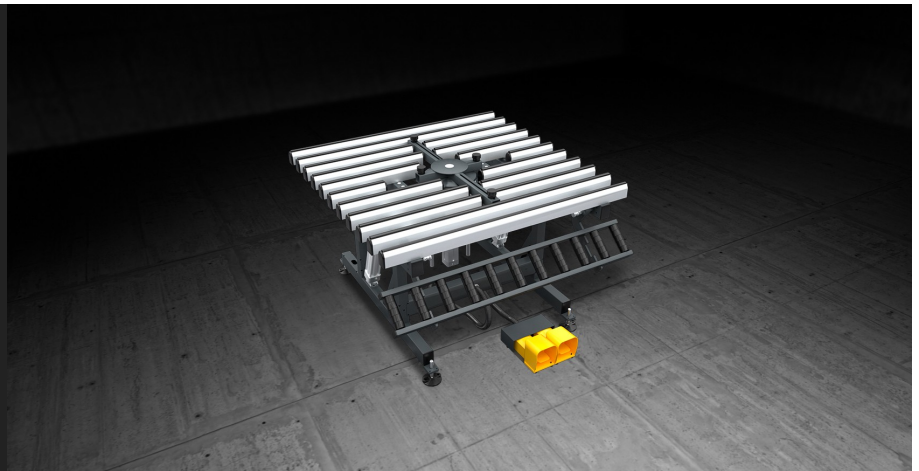

### Manuella Monteringsbord

Bänk för montering av glaskarmar med lutningsbart arbetsbord i 0° (horisontell) till 85°. Den sänkbara rullbanan är höjddjusterbar (från 170 till 460 mm) oberoende av arbetsbordet. Arbetsbordet är justerbart från 895 till 965 mm och fötterna är försedda med hål för fixering i marken.

Den är utrustad med ett korsstycke i mitten för lyftning och positionering av glaset.

### Justerbara fötter

De höjdjusterbara fötterna säkerställer önskad höjd på arbetsbordet och perfekt anpassning till de andra produkterna i den dynamiska serien. De ger dessutom möjlighet till förankring i golvet genom de särskilda hålen.

### Rullbana för transport av fönster- och dörrkarmar

En fällbar rullbana med manuell rörelse med fasta låspositioner (2 förinställda positioner), möjliggör den horisontella förflyttningen av ramen tack vare rullar monterade på skenor