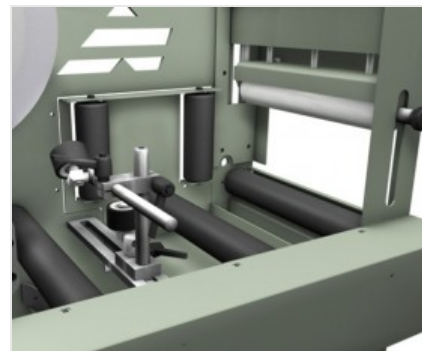

## Dual Skin

Support Equipment

Maskin för applicering av en skyddande film på aluminiumprofiler. Matningen av profilen sker automatiskt med hjälp av motordrivna rullar och en perfekt vidhäftning av skyddsfilmen på profillängden garanteras av tryckrullar. En optionell sats gör det möjligt att samtidigt applicera skyddsfilmen även på en tredje yta.

### Stödprofil för rullbana

Möjliggör en korrekt positionering i maskinen och säkert stöd för profilen i bearbetningsområdet. Glidrullarna är motoriserade och gör det lättare att flytta profilen.

### Kapenheten

Kapenheten har ett sågtandat blad med automatisk kapning av filmen i slutet av profilpassagen.

### Roterbara hjul för räls (Frivillig)

Tillbehöret med justerbara hjul är optionell och kan installeras efter behov. Den är utformad för profiler som har lutande eller svängda ytor för att ge filmen perfekt fäste.