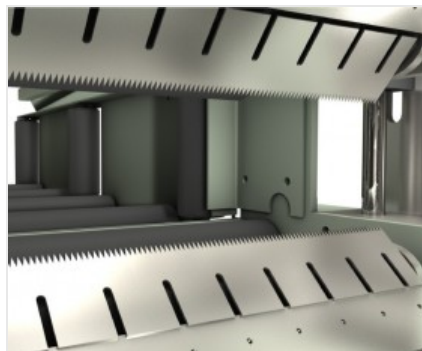

## Dual Skin

Support Equipment

Maskin för applicering av en skyddande film på aluminiumprofiler. Matningen av profilen sker automatiskt med hjälp av motordrivna rullar och en perfekt vidhäftning av skyddsfilmen på profillängden garanteras av tryckrullar. En optionell sats gör det möjligt att samtidigt applicera skyddsfilmen även på en tredje yta.

### Stödprofil för rullbana

Möjliggör en korrekt positionering i maskinen och säkert stöd för profilen i bearbetningsområdet. Glidrullarna är motoriserade och gör det lättare att flytta profilen.

### Kapenheten

Kapenheten har ett sågtandat blad med automatisk kapning av filmen i slutet av profilpassagen.

### Roterbara hjul för räls (Frivillig)

Tillbehöret med justerbara hjul är optionell och kan installeras efter behov. Den är utformad för profiler som har lutande eller svängda ytor för att ge filmen perfekt fäste.