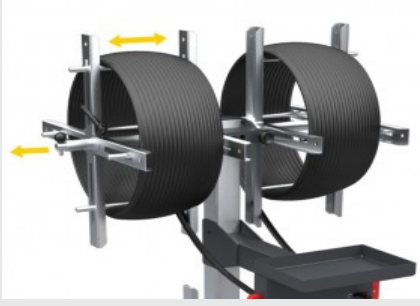

Spin 4

Profesyonel arabalar

Conta taşıma arabası. Debriyajlı ve kılavuzlu makara, bobin açmanın contaya zarar vermeyecek şekilde gerçekleşmesine imkan vermektedir. Hızlı bobin değiştirme sistemi ile donatılmıştır.

Bobin taşıyıcı

Ayarlanabilir ve uzatılabilir bir bobin taşıma sistemi, yerleştirilecek farklı bobin ebat ve türlerine uyuma imkan vermektedir.

Bobin kilitleme debriyajı

Debriyajlı makara, aksaklıklara mahal vermeden bobin açma aşamasına karşı gelmektedir.

Fırdöndü tekerler

2 adet sabit ve 2 adet frenli fırdöndü teker, yüksek hareketlilik ve nesnenin hareket ettirilmesinde kolaylık sağlamaktadır. Frenleme ünitesinin kilitlemesi, konumunun farklı çalışma alanlarının yakınlarında sabitlenmesine imkan vermektedir.

**SPIN 4 / PROFESYONEL ARABALAR****ÖZELLİKLER**

Bobin deliği asgari çapı (mm)	110
Bobin azami çapı (mm)	720
Bobin azami eni (mm)	250
Bobin dönüş debriyajı	●
Sökülebilir bobin adedi (modele göre)	4
Debriyajlı doğrama sabitleme tertibatı	●
2 adedi kilitleme durduruculu 4 adet döner teker (mm)	Ø=125
Uzunluk (mm)	825
Genişlik (mm)	970
Yükseklik (mm)	1.520
Azami kapasite (kg)	60
Ağırlık (kg)	44