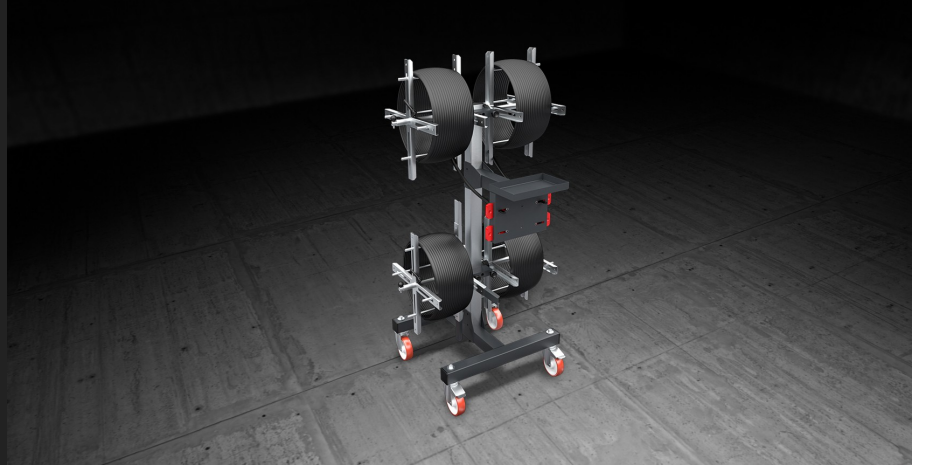

Spin 4

Profesyonel arabalar

Conta taşıma arabası. Debriyajlı ve kılavuzlu makara, bobin açmanın contaya zarar vermeyecek şekilde gerçekleşmesine imkan vermektedir. Hızlı bobin değiştirme sistemi ile donatılmıştır.

Bobin taşıyıcı

Ayarlanabilir ve uzatılabilir bir bobin taşıma sistemi, yerleştirilecek farklı bobin ebat ve türlerine uyuma imkan vermektedir.

Bobin kilitleme debriyajı

Debriyajlı makara, aksaklıklara mahal vermeden bobin açma aşamasına karşı gelmektedir.

Fırdöndü tekerler

2 adet sabit ve 2 adet frenli fırdöndü teker, yüksek hareketlilik ve nesnenin hareket ettirilmesinde kolaylık sağlamaktadır. Frenleme ünitesinin kilitlemesi, konumunun farklı çalışma alanlarının yakınlarında sabitlenmesine imkan vermektedir.

**SPIN 4 / PROFESYONEL ARABALAR****ÖZELLİKLER**

Bobin deliği asgari çapı (mm)	110
Bobin azami çapı (mm)	720
Bobin azami eni (mm)	250
Bobin dönüş debriyajı	●
Sökülebilir bobin adedi (modele göre)	4
Debriyajlı doğrama sabitleme tertibatı	●
2 adedi kilitleme durduruculu 4 adet döner teker (mm)	Ø=125
Uzunluk (mm)	825
Genişlik (mm)	970
Yükseklik (mm)	1.520
Azami kapasite (kg)	60
Ağırlık (kg)	44